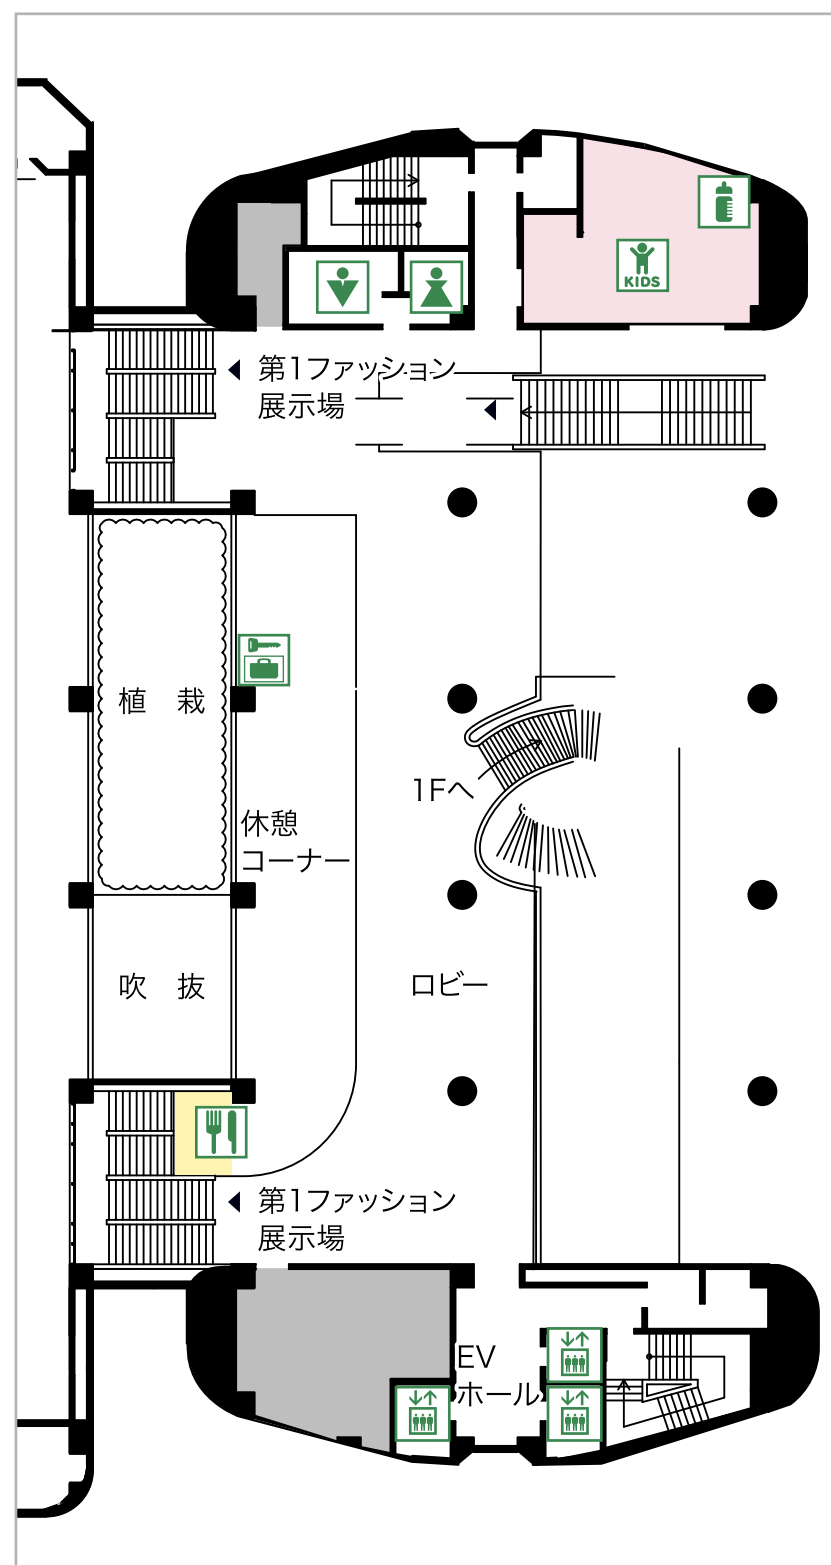

# ■1Fフロアガイド

- |        |         |       |        |             |          |                 |
|--------|---------|-------|--------|-------------|----------|-----------------|
| エレベーター | 男子トイレ   | 女子トイレ | 多目的トイレ | オストメイト対応トイレ | 乳幼児対応トイレ | AED (自動体外式除細動器) |
| 公衆電話   | コインロッカー | 受付・案内 | 自動販売機  | 飲食施設        | 救護室      | 駐車場事前精算機        |

## ■2Fフロアガイド

エレベーター

男子トイレ

女子トイレ

コインロッカー

飲食施設

キッズルーム

授乳室