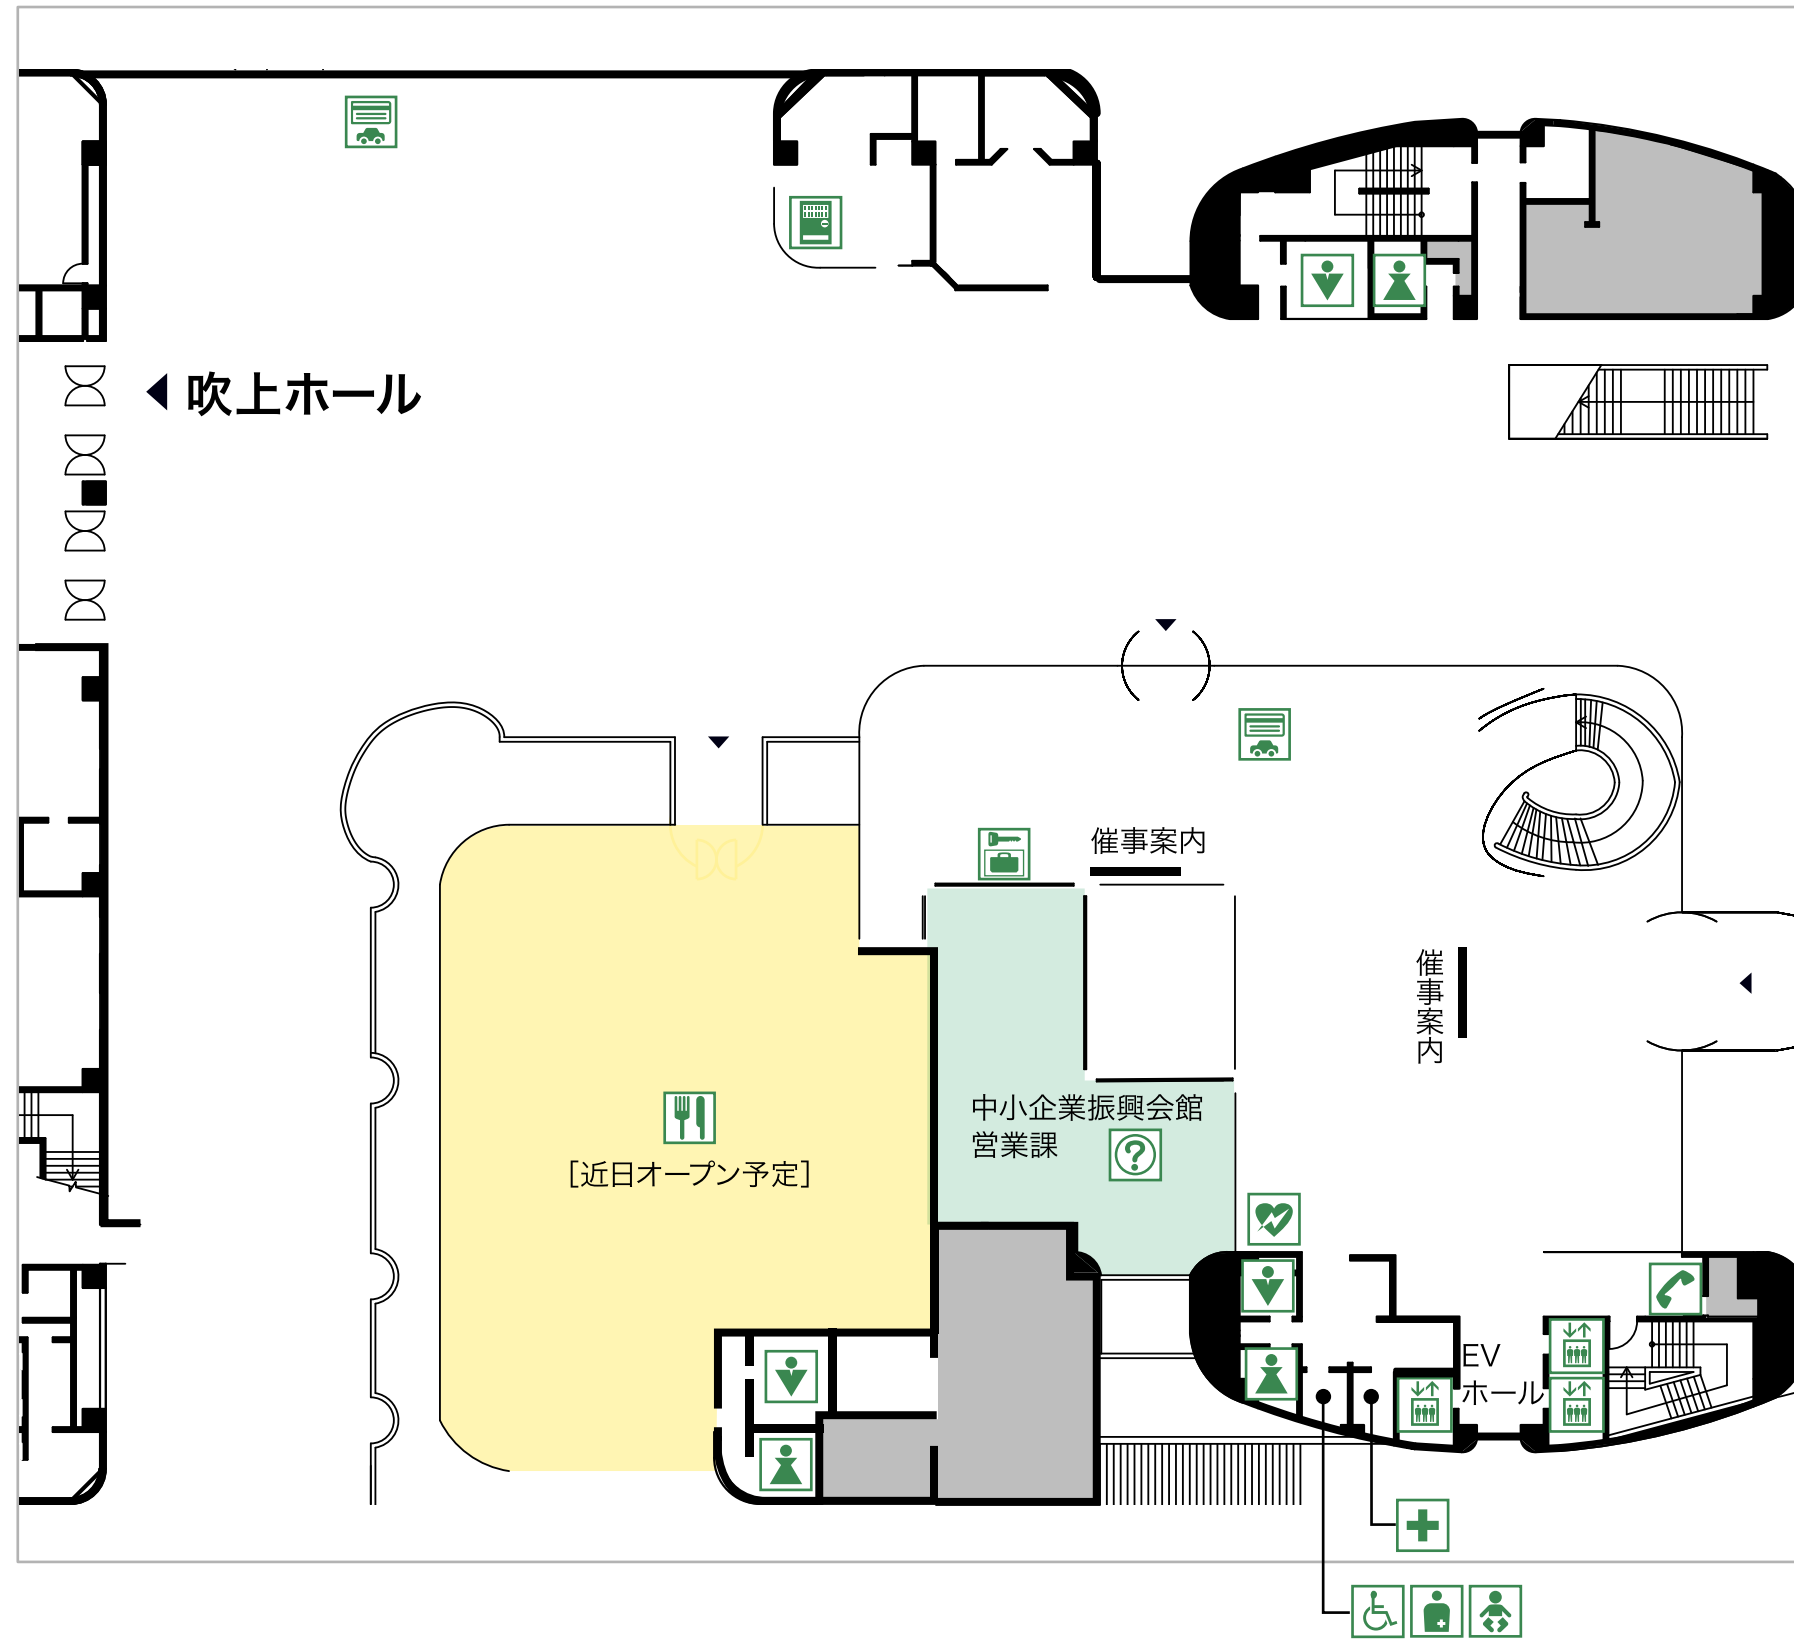

# ■1Fフロアガイド

- |        |         |       |        |             |          |                 |
|--------|---------|-------|--------|-------------|----------|-----------------|
| エレベーター | 男子トイレ   | 女子トイレ | 多目的トイレ | オストメイト対応トイレ | 乳幼児対応トイレ | AED (自動体外式除細動器) |
| 公衆電話   | コインロッカー | 受付・案内 | 自動販売機  | 飲食施設        | 救護室      | 駐車場事前精算機        |

## ■2Fフロアガイド

エレベーター

男子トイレ

女子トイレ

コインロッカー

飲食施設

キッズルーム

授乳室